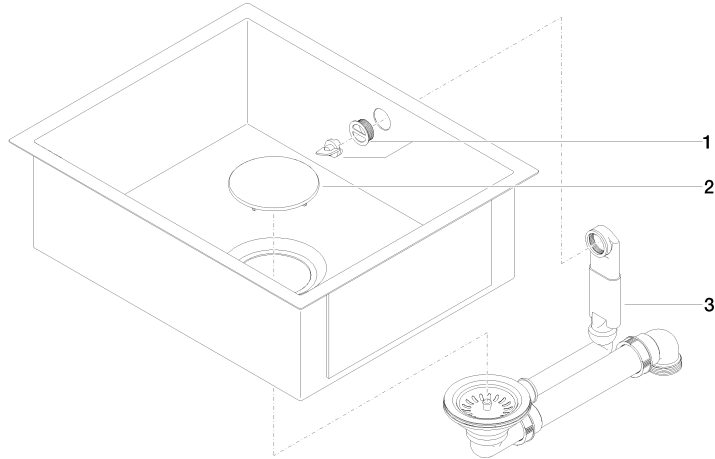

Einzelbecken - Weiß matt

38 500 002

- Unterbau
- 500 x 400 mm
- Beckentiefe 175 mm
- Becken und Ablaufabdeckung aus glasiertem Stahl
- 3 1/2" Siebkorbventil verschließbar
- Inkl. Ab- und Überlaufgarnitur
- Befestigungssatz
- passend für Unterbauschränke 600 mm
- Radius 2 mm

Nicht geeignet zur Kombination mit
Exzenterbetätigung.

Einzelbecken - Weiß matt

38 500 002

Einzelbecken - Weiß matt

38 500 002

Ersatzteilstückliste

Nr.	Artikelnummer	Benennung	Verbaumenge	Lieferzeit
1	90 11 01 210 01-62	Rosette	1	60
2	90 11 01 185 00-62	Deckel	1	60
3	90 11 01 210 00 90	Ablaufgarnitur	1	2