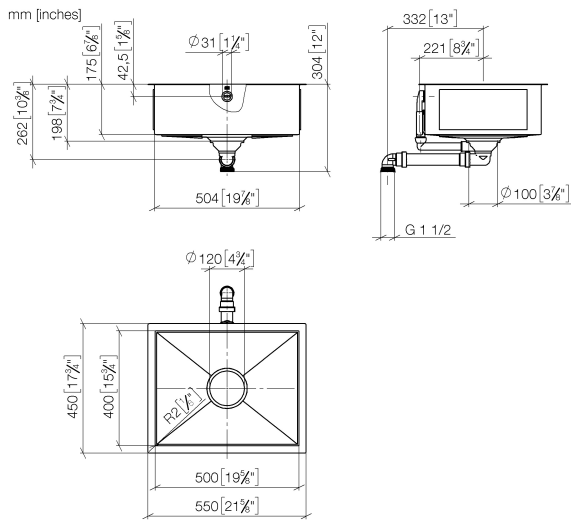

Einzelbecken - Weiß matt

38 500 002

- Unterbau
- 500 x 400 mm
- Beckentiefe 175 mm
- Becken und Ablaufabdeckung aus glasiertem Stahl
- 3 1/2" Siebkorbventil verschließbar
- Inkl. Ab- und Überlaufgarnitur
- Befestigungssatz
- passend für Unterbauschränke 600 mm
- Radius 2 mm

Nicht geeignet zur Kombination mit
Exzenterbetätigung.

Einzelbecken - Weiß matt

38 500 002

Einzelbecken - Weiß matt

38 500 002

Ersatzteilstückliste

Nr.	Artikelnummer	Benennung	Verbaumenge	Lieferzeit
1	90 11 01 210 01-62	Rosette	1	60
2	90 11 01 185 00-62	Deckel	1	60
3	90 11 01 210 00 90	Ablaufgarnitur	1	2